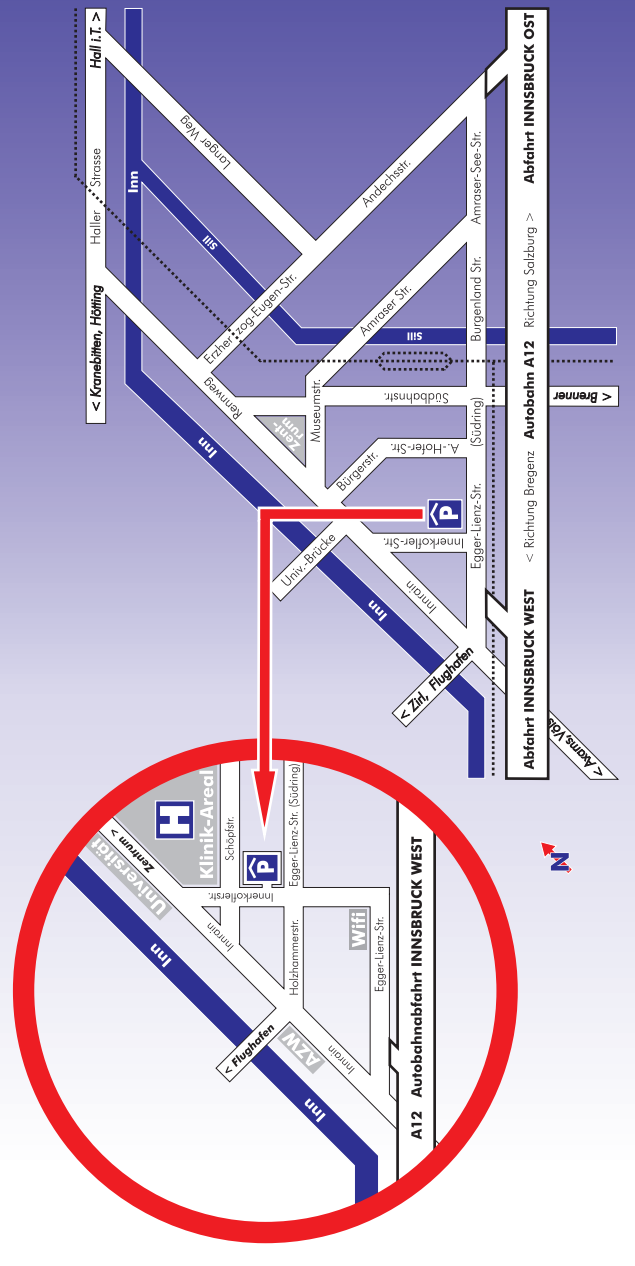

LAGEPLAN

WEST GARAGE
Innsbruck - Autobahnabfahrt West
Innerkoflerstrasse 15 - Beselepark

Freiwillige Rettung Innsbruck Betriebsges.m.b.H.
A-6020 Innsbruck, Sillufer 3
Telefon: +43 (0)512 / 33 444 - 21 od. +43 (0)676 / 83 144 221
Fax: +43 (0)512 / 33 444 - 29
www.westgarage.at

Abrechnung: minutengenau

pro Minute
€ 0,041

(Zahlbetrag gerundet auf € 0,05 bzw. 0,10)

WEST GARAGE
Innsbruck - Autobahnabfahrt West
Innerkoflerstrasse 15 - Beselepark

TARIFE

ABRECHNUNG MINUTENGENAU

pro Minute € 0,041

Zahlbetrag gerundet auf € 0,05 bzw. 0,10

ab 7.-24 Stunde (Tagessatz) € 14,40

je weiterer Tag € 7,20

Dauerparkkartenverkauf:

Kassenzentrale - 1. UG - Ausgang Innerkoflerstr.
Montag bis Donnerstag von 07:00 bis 10:00 Uhr

INFORMATION

- ☞ Unser geräumiges (behindertengerechtes) WC im Kassenautomatenbereich steht ihnen gegen eine Gebühr von € 0,50 zur Verfügung.

- ☞ Am schnellsten kommen Sie über den Südring bzw. der Autobahnabfahrt Innsbruck-West zu uns. Auf Grund der zentralen Lage sind es nur wenige Schritte bis in das Areal der Universitätsklinik Innsbruck, zur Universität am Innrain, zum WIFI, zum AZW, zum Westfriedhof und 7 Minuten bis ins Stadtzentrum.